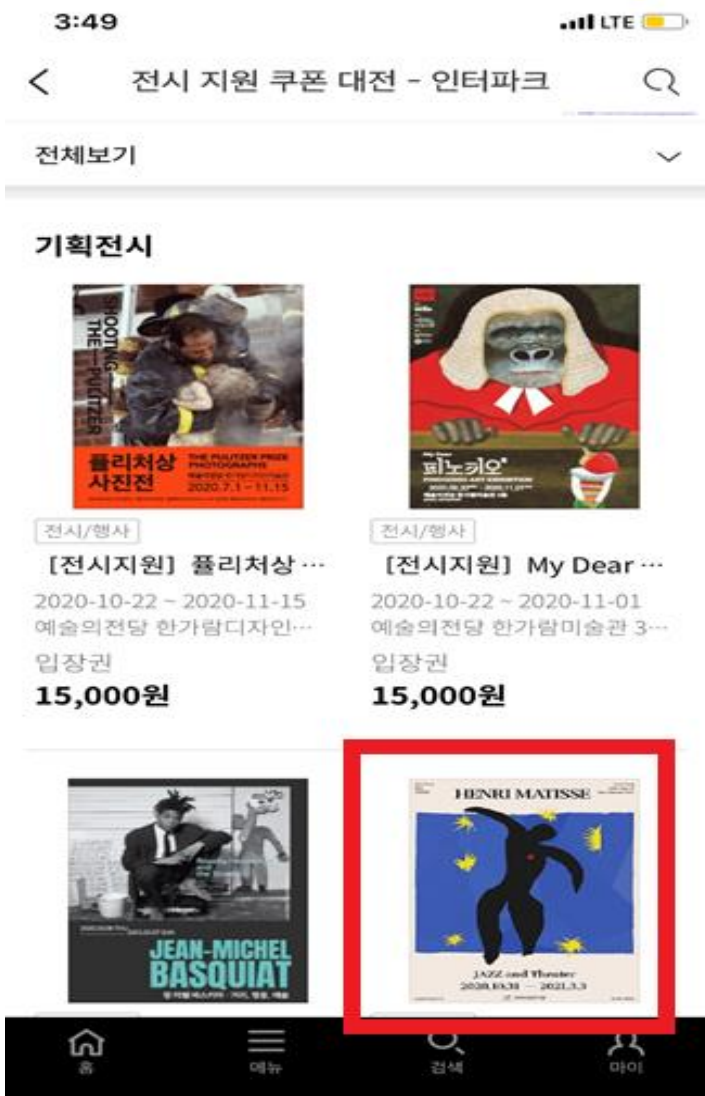

모바일_인터파크 APP 노출

모바일_인터파크티켓 APP노출

2.모바일_기획전 내 할인 쿠폰 다운받기

① 미술 전시관람료 기획전 내 할인 쿠폰 받기 클릭

② 할인 쿠폰 받기

3. 모바일_예매 진행

③ 미술 전시관람료 전시 지원_전용 상품 리스트

④ 예매 안내 팝업_미술 전시 관람료 기획 URL 랜딩을 통한 쿠폰 발급 유도 / 예매하기 버튼 클릭

4. 모바일_예매 진행

⑤ 예매하기 → 가격:매수(1인 1매로 제한) → 쿠폰 적용

3:49 LTE

[전시지원] 앙리 마티스 특별전
마이아트뮤지엄
2020.10.31 - 2020.12.31
한번 예매시 최대 1매 구매가능합니다

입장권의 가격을 선택해주세요

성인 15,000원	1
청소년 12,000원	0
어린이 10,000원	0

할인쿠폰 4개

TOPING 중복할인 쿠폰
토픽 가입 시 제공 (단, 1만원 등급 제외) 쿠폰받기