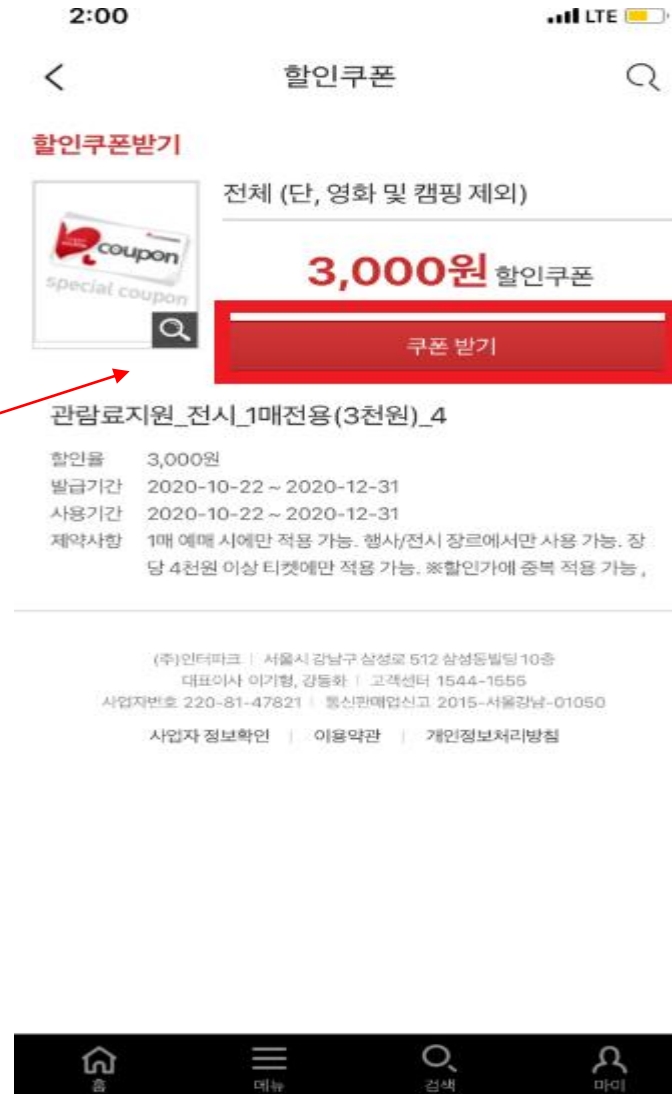

모바일_인터파크 APP 노출

모바일_인터파크티켓 APP노출

2.모바일_기획전 내 할인 쿠폰 다운받기

① 미술 전시관람료 기획전 내 할인 쿠폰 받기 클릭

② 할인 쿠폰 받기

3. 모바일_예매 진행

③ 미술 전시관람료 전시 지원_전용 상품 리스트

④ 예매 안내 팝업_미술 전시 관람료 기획 URL 랜딩을 통한 쿠폰 발급 유도 / 예매하기 버튼 클릭