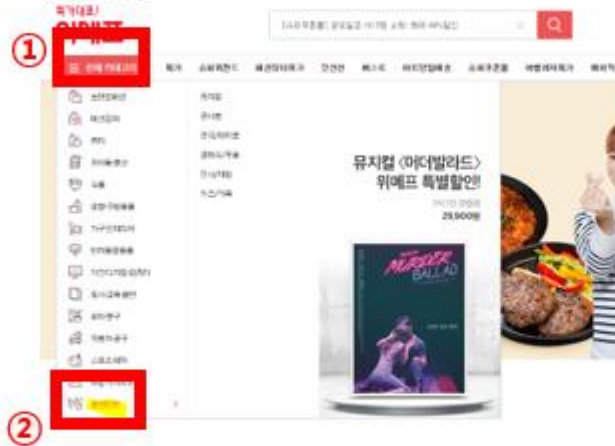

⑧약관 동의 후 결제하기 버튼 클릭 후 결제 진행

위메프

고객의 돈과 시간을 아껴주는 위메프

위메프 공연티켓 사용 가이드

1. 위메프 공연티켓 사이트 접속

1-① 포털 사이트 '위메프 공연티켓' 검색/접속

1-② 위메프 사이트 전체 카테고리 내 '공연티켓'으로 이동

(PC버전)

(APP버전)

2. 미술 관람료지원 기획전 페이지 이동

2-① '팝업' 클릭하여 기획전 페이지로 이동

2-② 사이트 하단 프로모션/이벤트 영역 클릭

위메프 공연티켓 사용 가이드

3. 미술 전시관람료 할인쿠폰 다운

3-① 기획전 페이지에서 쿠폰 다운

국민 누구나! 미술전시 최대 12,000원 할인!
기간: 2020년 10월 22일(목) ~ 12월 31일(목)